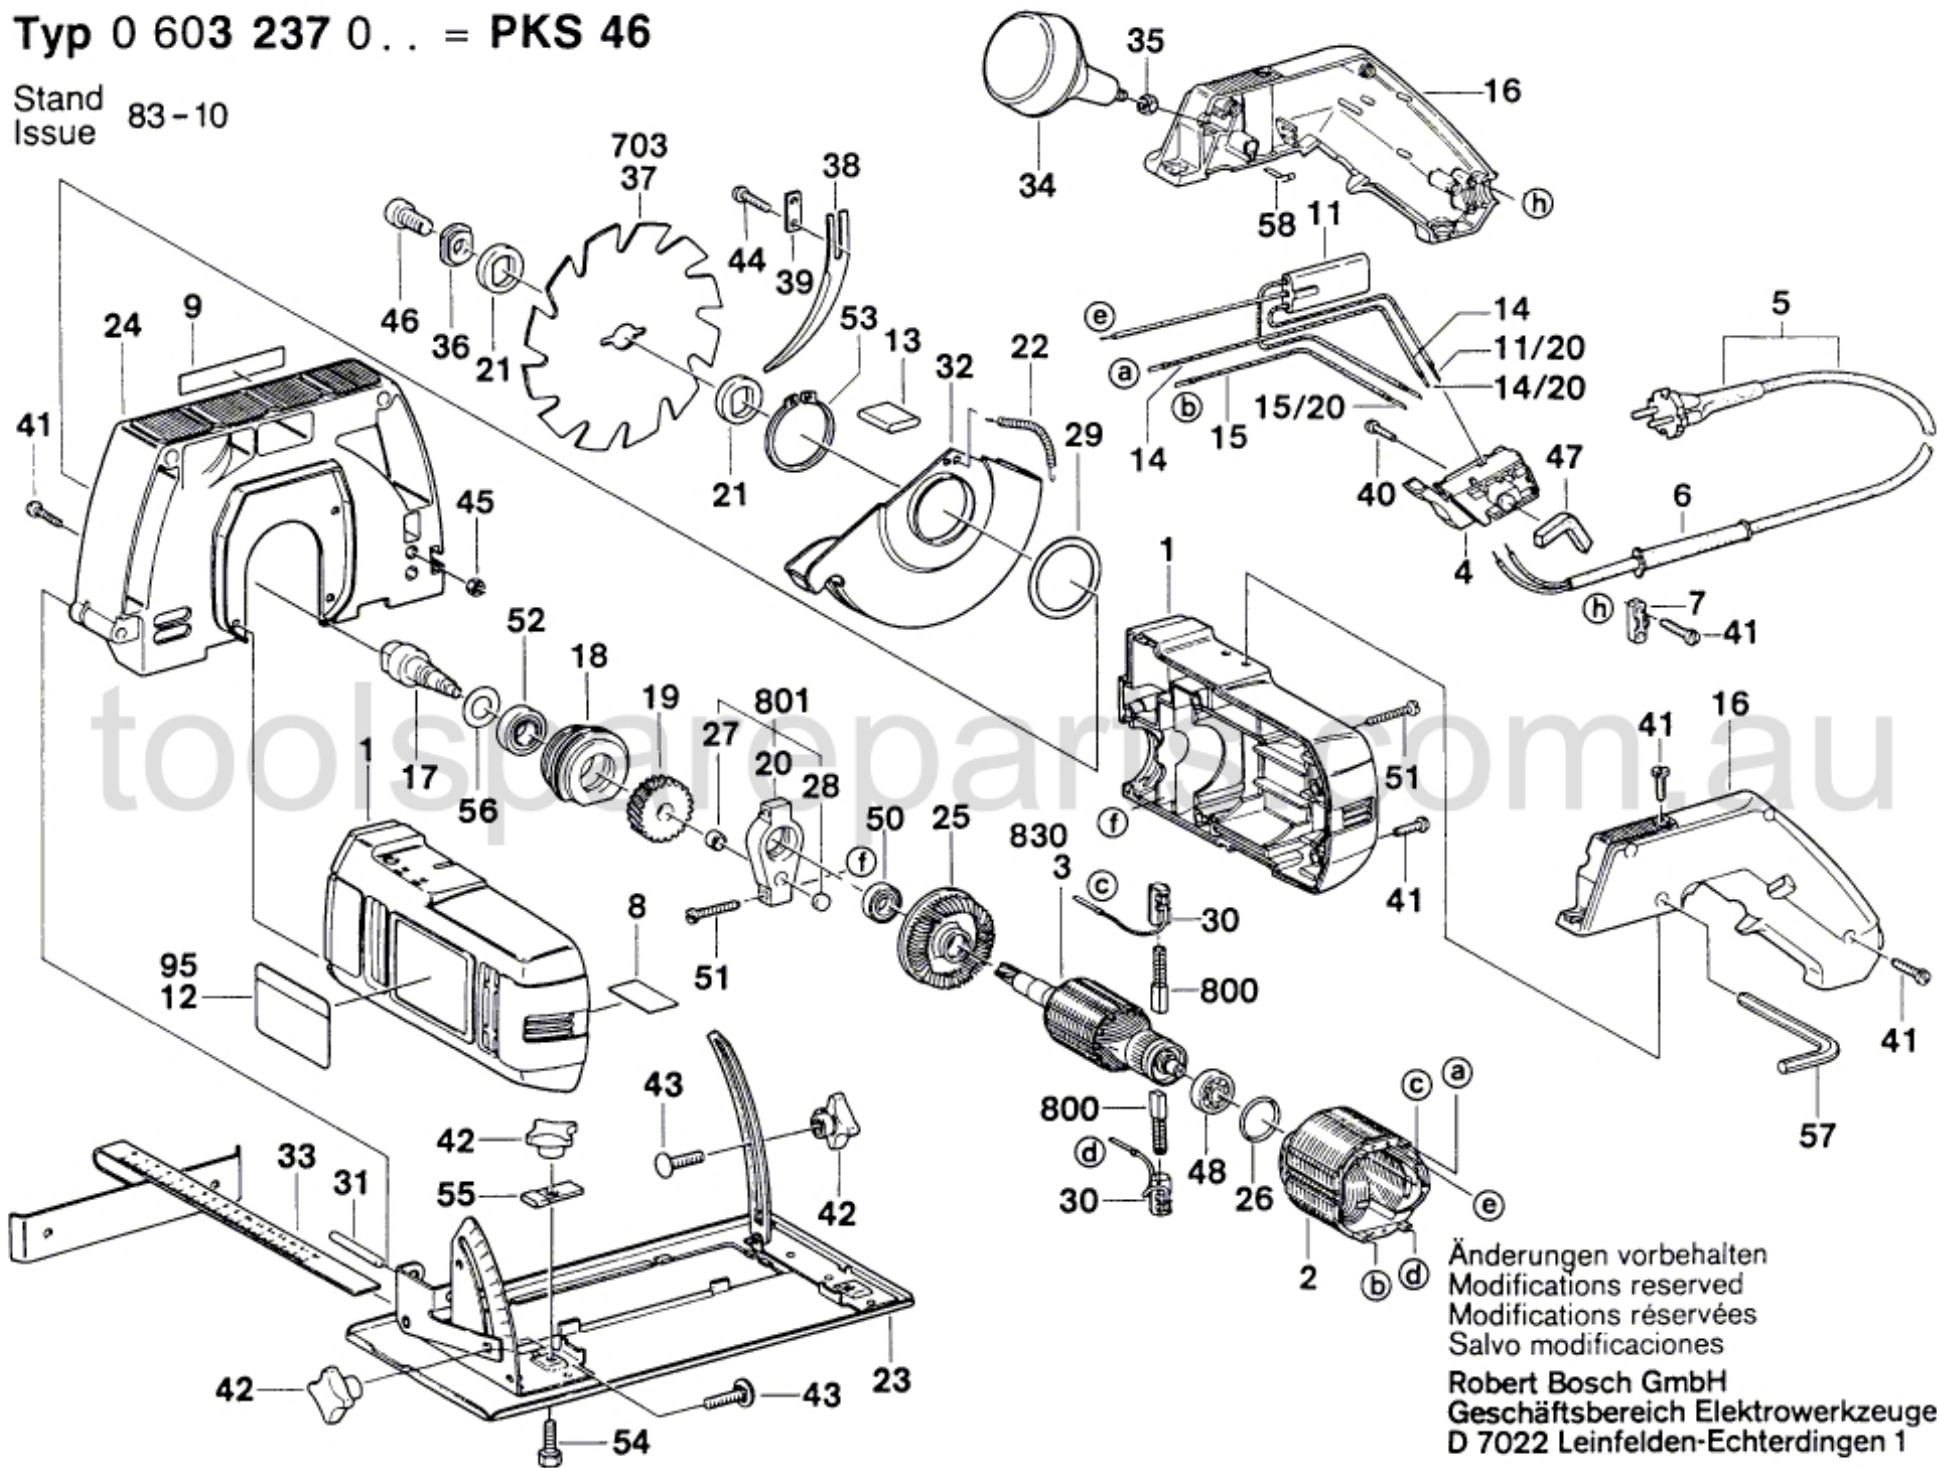

Typ 0 603 237 0... = PKS 46

Stand 83-10
Issue

Änderungen vorbehalten
Modifications reserved
Modifications réservées
Salvo modificaciones
Robert Bosch GmbH
Geschäftsbereich Elektrowerkzeuge
D 7022 Leinfelden-Echterdingen 1